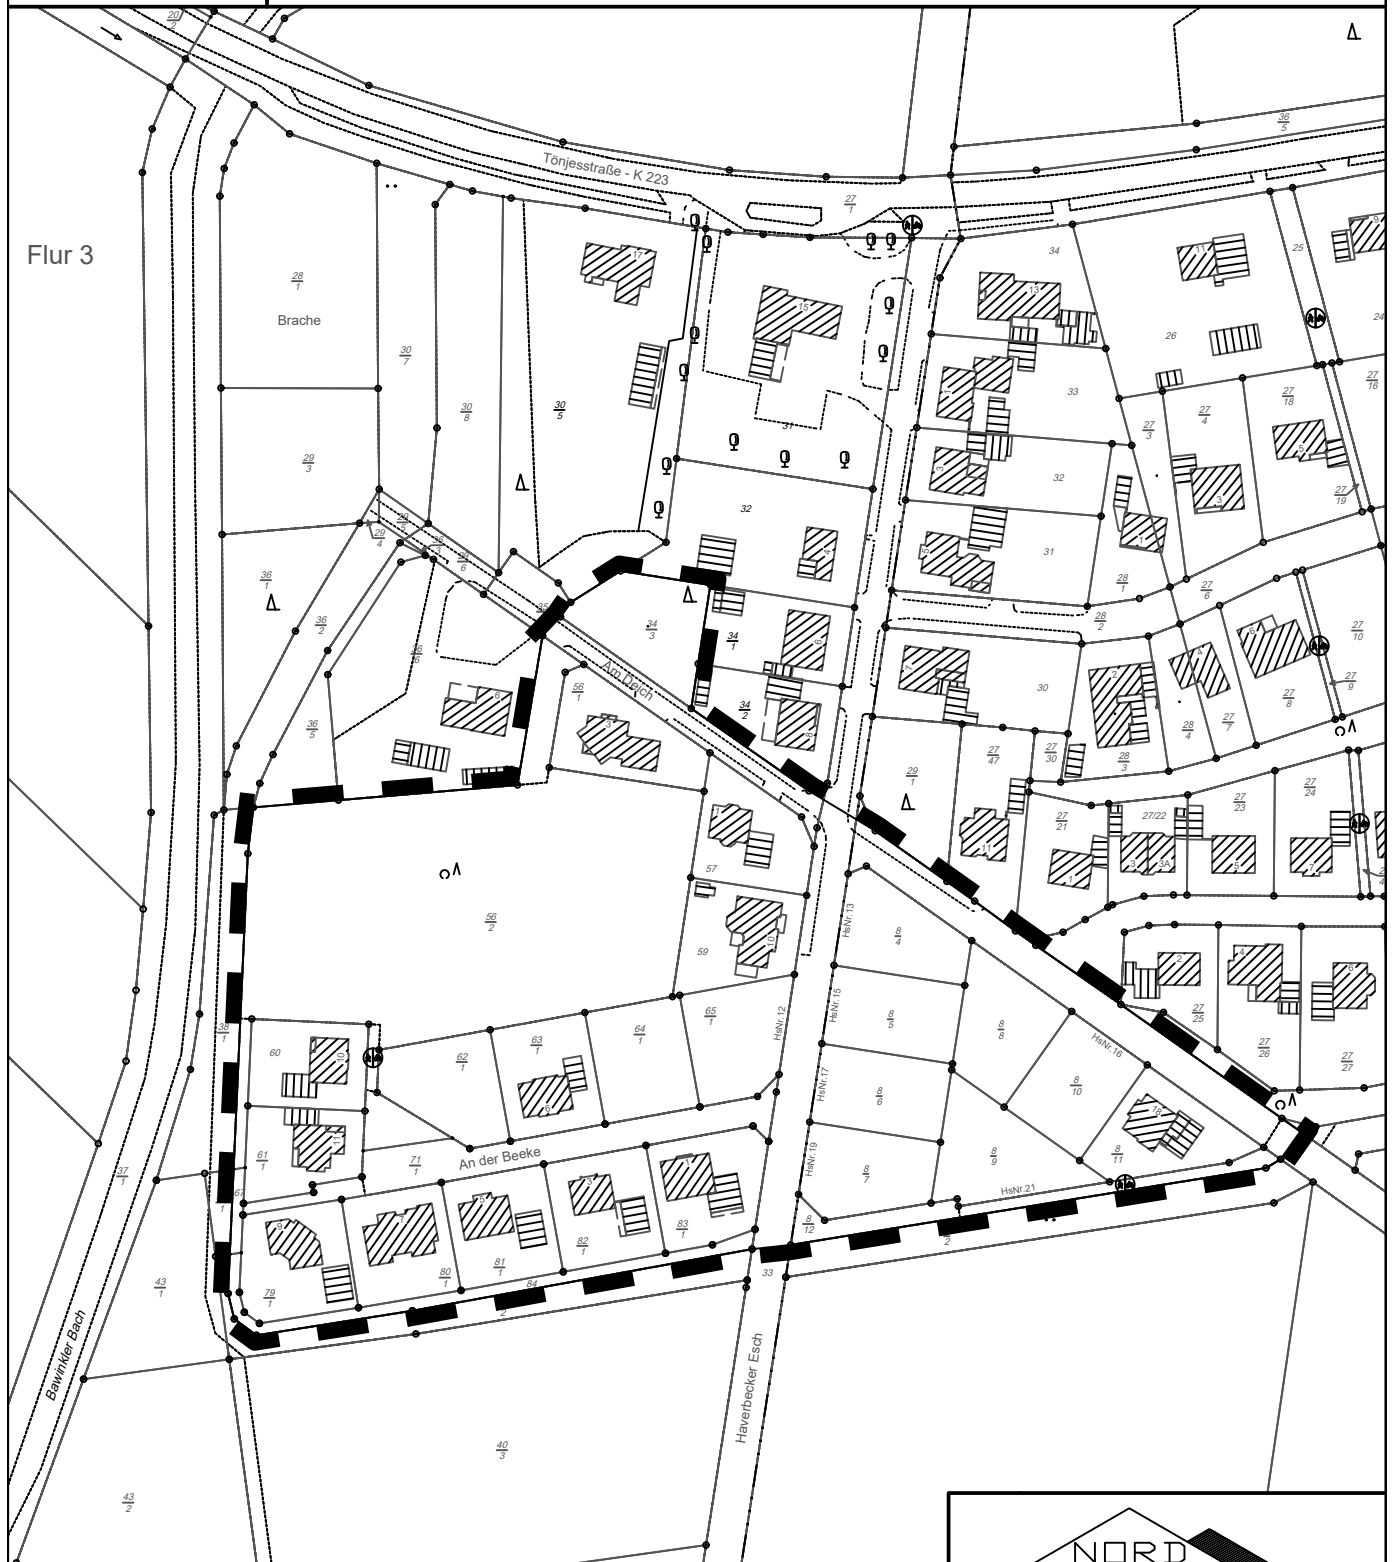

## Bebauungsplan Nr. 2.1

### "Am Bawinkler Bach", 1. Änderung, Ortschaft Bückelte - Übersichtskarte -

Kartengrundlage: Quelle: Auszug aus den Geobasisdaten der Niedersächsischen Vermessungs- und Katasterverwaltung

Maßstab 1 : 2.000 Stand: 26.04.2018